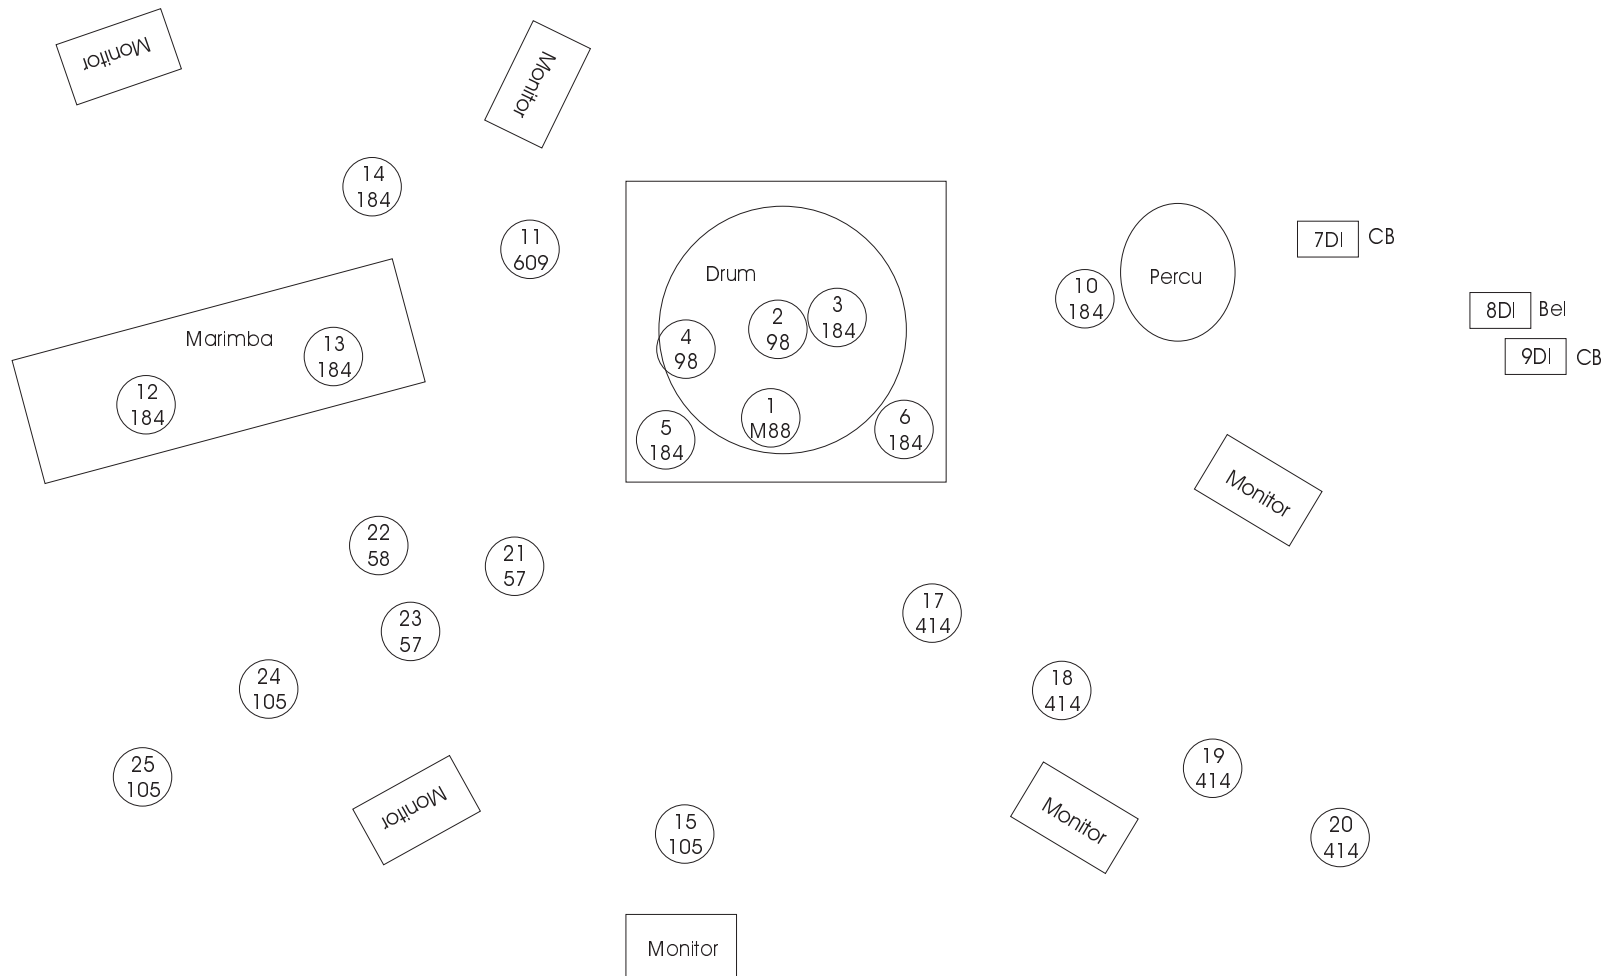

1	BD	M88/MD421
2	SN	beta98 clamp
3	HAT	KM184/AKG451
4	floor	beta98 clamp
5	OHL	KM184/AKG451
6	OHR	KM184/AKG451
7	Contre Basse	DI
8	Basse	DI
9	Contre Basse	DI
10	Percu Sandro	KM184/AKG451
11	Guitare	609/57
12	MARIMBA	KM184/AKG451
13	MARIMBA	KM184/AKG451
14	Percussion Mar	KM184/AKG451
15	Voix Center	KMS105/C535
16		
17	SAX	414
18	SAX	414
19	SAX	414
20	SAX	414
21	TP	beta 57
22	TUBA	419
23	TP	beta 57
24	COR	clip mic(opus82/419
25	TB	KMS105/C535
26		
27		
28		
29		
30		
31		
32		

## Fanfareduloup Orchestra

### *FRANKENSTEIN*

setup scène	date: 22 janvier2009
patchliste	modifié: